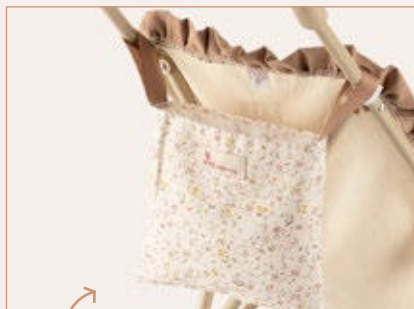

SILLA GRANDE BIG STROLLER

3712301

*Todas las medidas están escritas en formato largo x ancho x alto. /*All measurements are written in length x width x height format.

46x27x56cm

36-43 cm dolls

Bolsito incluido bag included