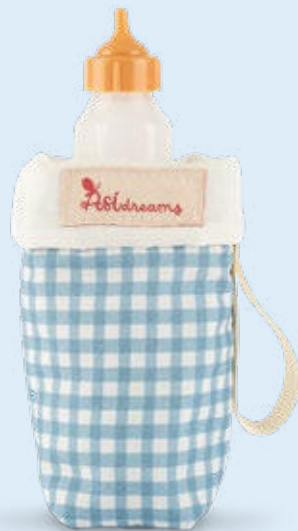

TRONA CON BABERO
HIGHCHAIR WITH BIB

3712203

MOCHILA PORTAMUÑECO
DOLL CARRIER BACKPACK

3712205

*Todas las medidas están escritas en formato largo x ancho x alto. /*All measurements are written in length x width x height format.

36-46 cm dolls

CHUPETE CON CHUPETERO
PACIFIER

3712306

BOLSITA CON BIBERÓN
BAG WITH BOTTLE

3712307

BOLSA PANERA
BAG

3712316

SET DE 3 PAÑALES
3 DIAPERS SET