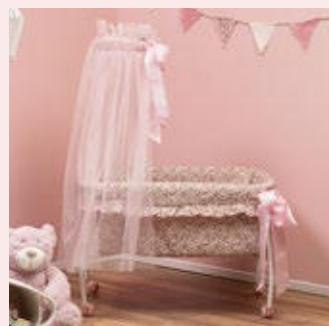

CUNA CON DOSEL
CRIB WITH CANOPY

3712004

3712010

3712014

*Todos los productos de este catálogo están recomendados para +3 años /*All products in this catalog are recommended for ages 3 and up.