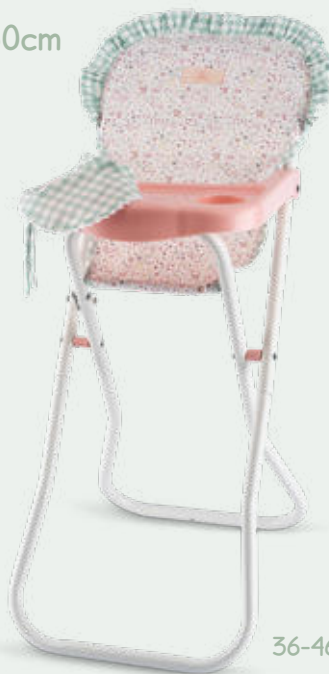

SILLA PEQUEÑA SMALL STROLLER

3712100

Bolsito incluido bag included

Cierre de seguridad security lock

SILLA GRANDE BIG STROLLER

3712101

*Todas las medidas están escritas en formato largo x ancho x alto. /*All measurements are written in length x width x height format.

43x24cm

Asa abatible folding handle

36-46 cm dolls

Desenfundable
removable cover

MAXI-COSI CON COJÍN
WITH CUSHION

3712102

33x26x60cm

36-46 cm dolls