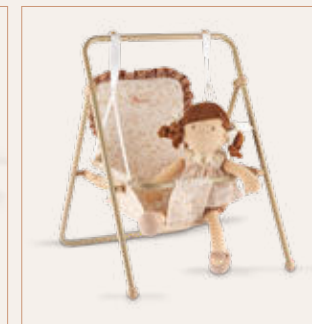

42x37x51.5cm

CUNA CON DOSEL
CRIB WITH CANOPY

3712204

CAPAZO
BASKET FOR DOLLS

3712217

COLUMPIO
SWING FOR DOLLS

3712214

*Todos los productos de este catálogo están recomendados para +3 años /*All products in this catalog are recommended for ages 3 and up.