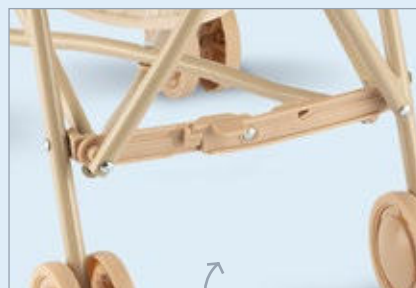

46x27x56cm

36-43 cm dolls

Bolsito incluido bag included

Cierre de seguridad security lock

SILLA PEQUEÑA SMALL STROLLER

3712300

54x27x62cm

40-46 cm dolls