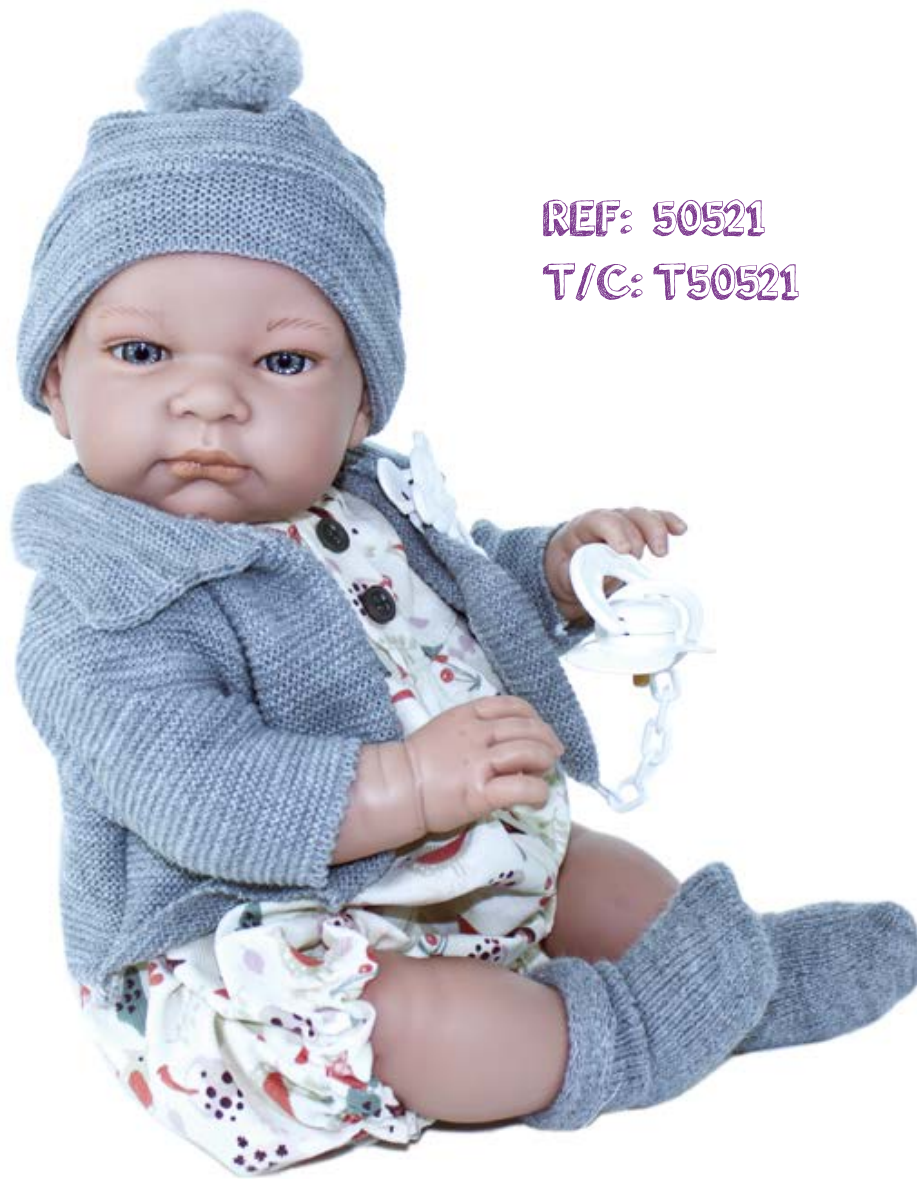

John & Jenny

REF: 50521
T/C: T50521