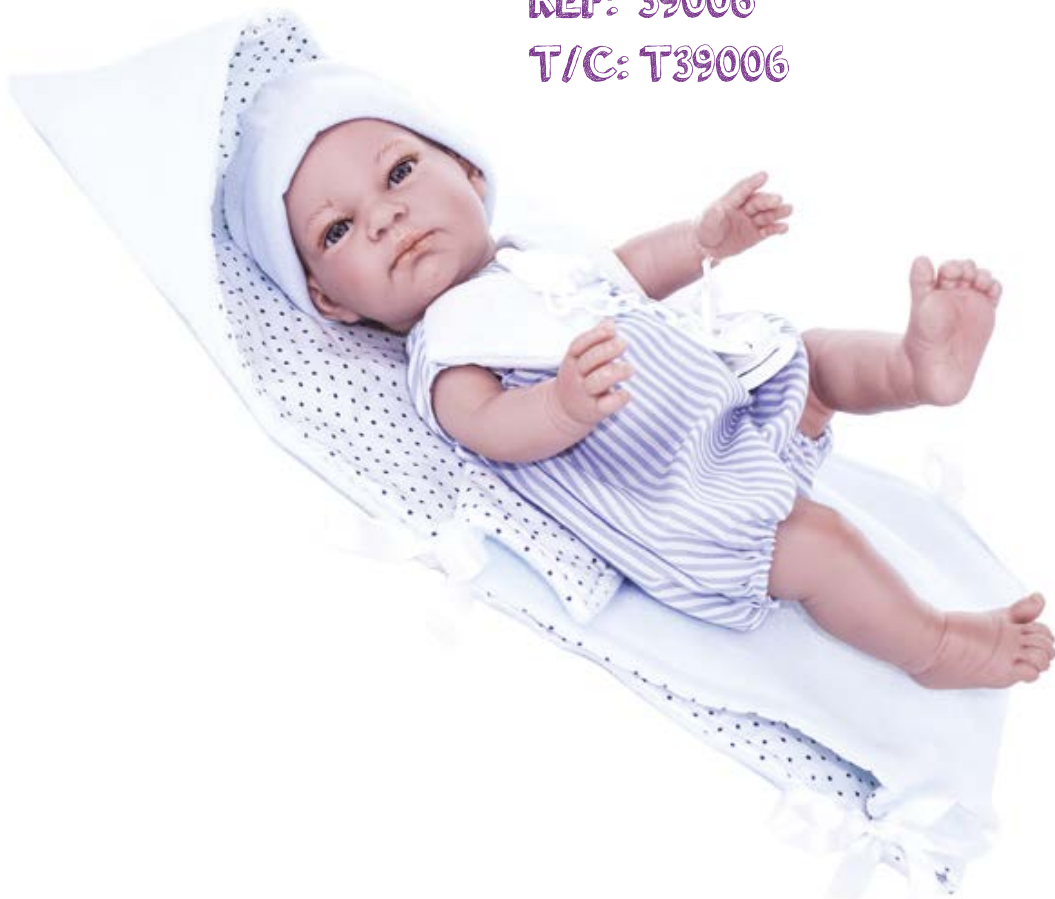

REF: 39006
T/C: T39006