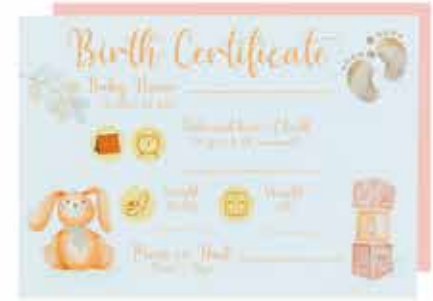

Nana

REF. 3150

Muñeca con peso real
Weighted doll

REBORN

SWEET BABY Star

REF. 3151

0,190 m3

REBORN