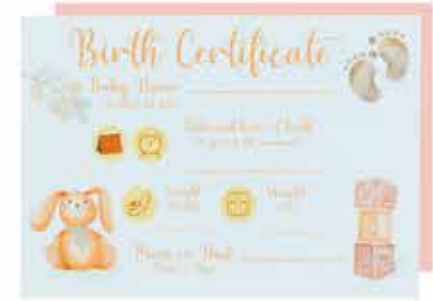

REF. 3033

0,125 m3

Muñeca con peso real y decoración especial
Weighted doll and special decoration

REBORN

TEO
Paz
RODRÍGUEZ

REF. 3003

REBORN

Muñeca con peso real y decoración especial
Weighted doll and special decoration